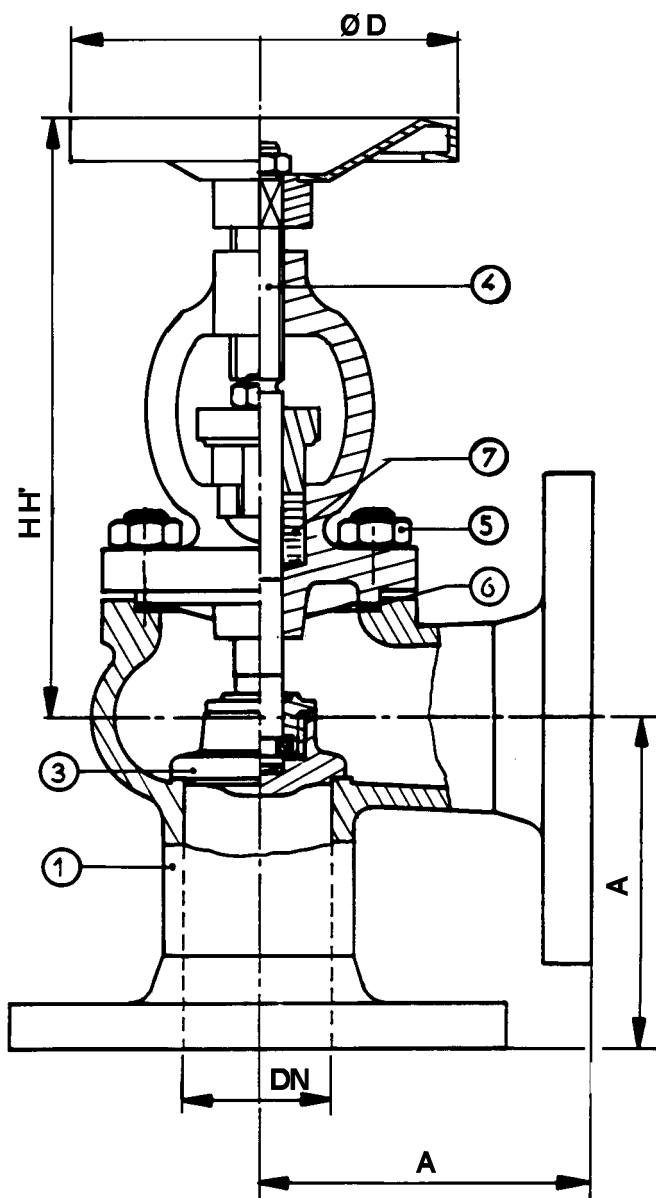

0580

0581

ROBINET SOUPAPE

GLOBE VALVE

* **Encombrement / Face to face :**
NFE 29-353

* **Raccordements / Connections :**
Brides / Flanges :
- ISO PN 10/16.
- MN 7068E.
- Autres types de brides suivant demande.
Other flanges type on request.

* **Caractéristiques / Features :**
- Tige à filetage extérieur
Outside screwing stem
- Boite à étoupe boulonnée
Bolted stuffing box
- Fig 0581 :
Clapet libre blocable en position fermée
Lift disc
- Peut être motorisé
Can be motorised

* **Série :** ISO PN10-16

* **Matière / Matériau :**
- Fabrication standard / *Standard making :*
Cupro-aluminium
Nickel aluminium bronze
CuAl9Ni3Fe2 ou CuAl9Ni5Fe4.
- Autres versions : Nous consulter.
Other versions : Consult us

Masse		5,3	9,1	9,8	15	20	24,3	28,2	40	67,6	105,2	158,2	190	250	335
Ø D	75	100	100	125	125	125	150	150	150	200	250	250	250		
H'	116	156	156	182	177	194	214	230	252	333	348	401	459	570	674
H	108	146	146	170	164	179	195	207	224	290	305	343	393	490	540
A	75	80	85	95	100	110	130	140	160	185	200	280	310	350	400
DN	15	20	25	32	40	50	65	80	100	125	150	200	250	300	350