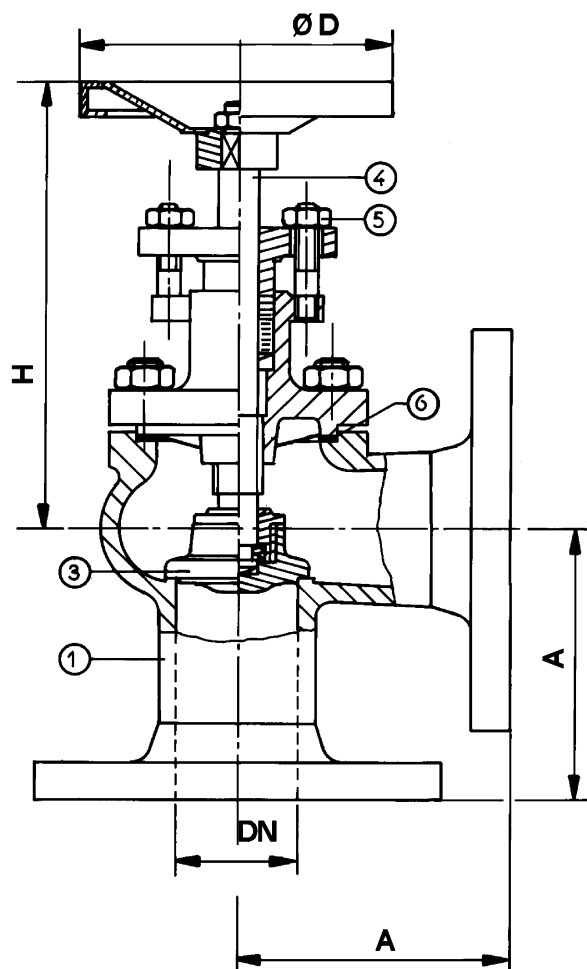

## GLOBE VALVE

\* **A = encombrement / Face to face :**  
NFE 29-353

\* **Raccordements / Connections :**

Brides / Flanges :

- ISO PN 10/16.
- MN 7068.
- Autres suivant demande.

*Other types upon request.*

\* **Caractéristiques / Features :**

- Tige à filetage intérieur  
*Inside screwing stem*
- Boite à étoupe boulonnée  
*Bolted stuffing box*
- Fig 0571 :  
Clapet libre blocable en position fermé  
*Lift disc fig 0571*

\* **Série : ISO PN10-16**

\* **Matière / Matériau :**

- Fabrication standard : Cupro-aluminium  
*Standard making : Nickel aluminium bronze*
- Autres versions : 2-3-4-5-6  
*Other versions : 2-3-4-5-6*
- Nous consulter / *Consult us*

<b>Masse</b>	2,6	4,2	6	8	10,4	13	19	23,3	30,2	38	57	101	135	168	230	323
<b>ØD</b>	75	100	100	125	125	125	150	150	150	200	250	250	250	300	400	400
<b>H'</b>	115	157	157	169	174	195	210	225	242	302	348	397	459	554	546	580
<b>H</b>	108	147	147	167	161	180	191	202	214	265	305	339	393	474	456	472
<b>A</b>	75	80	85	95	100	110	130	140	160	185	200	280	310	350	400	450
<b>DN</b>	<b>15</b>	<b>20</b>	<b>25</b>	<b>32</b>	<b>40</b>	<b>50</b>	<b>65</b>	<b>80</b>	<b>100</b>	<b>125</b>	<b>150</b>	<b>200</b>	<b>250</b>	<b>300</b>	<b>350</b>	<b>400</b>