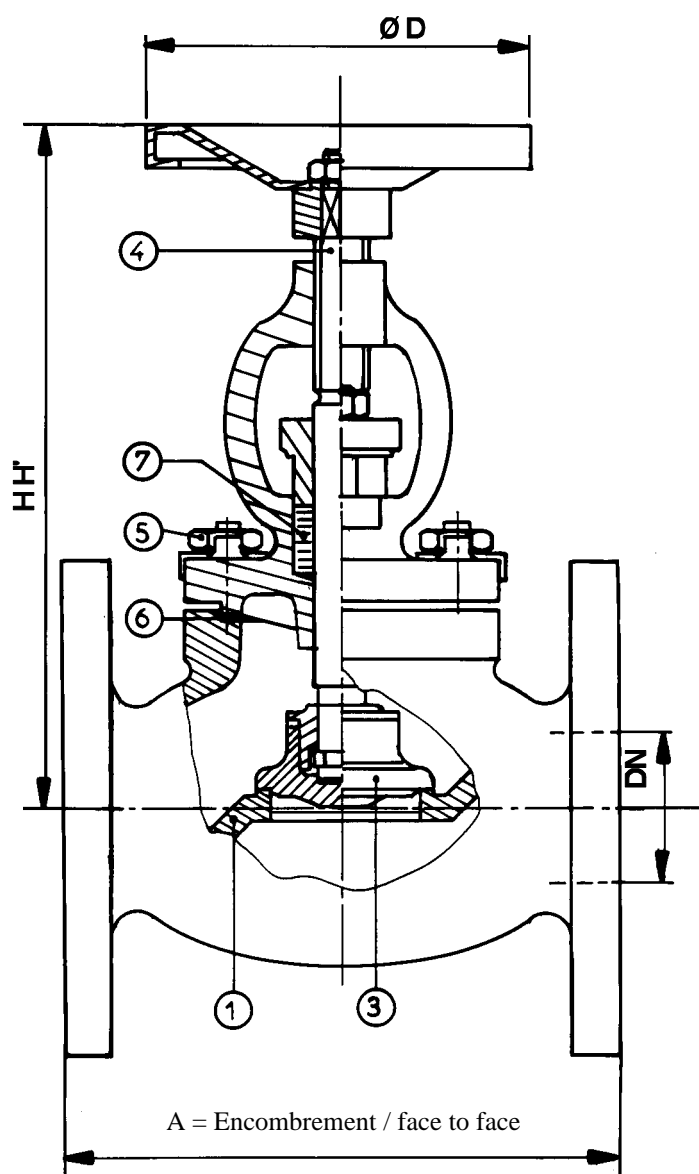

0560

0561

ROBINET SOUPAPE

GLOBE VALVE

*** Encombrement / Face to face :**

NFE 29-353 édition 1973

*** Raccordements / Connections :**

Brides / Flanges: ISO PN10-PN16

Autres types suivant demande.

Other types can be supplied.

*** Caractéristiques / Features :**

- Tige à filetage extérieur

Outside screwing stem

- Boite à étoupe boulonnée

Bolted stuffing box

- Fig 0561 :

Clapet libre blocable en position fermée

Lift disc

* Série : ISO PN10-16

* Class : 150

*** Matière / Matériel :**

- Fabrication standard : Cupro-aluminium

Standard making : Nickel aluminium bronze

- Autres versions : Acier, Inox

Other versions : Caststeel, Stainless steel

| | | | | | | | | | | | | | | | | |
|--------------|-----------|-----------|-----------|-----------|-----------|-----------|-----------|-----------|------------|------------|------------|------------|------------|------------|------------|------------|
| Masse | 2,6 | 4,5 | 4,8 | 9,2 | 13,9 | 15,2 | 22 | 27 | 38,5 | 54,5 | 84 | 140 | 188 | 250 | 445 | |
| Ø D | 75 | 100 | 100 | 125 | 125 | 125 | 150 | 1500 | 150 | 200 | 250 | 250 | 250 | - | - | - |
| H' | 131 | 170 | 170 | 198 | 198 | 216 | 242 | 260 | 283 | 369 | 399 | 467 | 547 | 679 | 720 | 960 |
| H | 121 | 160 | 160 | 186 | 186 | 201 | 223 | 237 | 255 | 333 | 356 | 409 | 481 | 599 | 622 | 800 |
| A | 100 | 110 | 125 | 140 | 160 | 185 | 235 | 260 | 310 | 360 | 420 | 546 | 640 | 800 | 850 | 1100 |
| DN | 15 | 20 | 25 | 32 | 40 | 50 | 65 | 80 | 100 | 125 | 150 | 200 | 250 | 300 | 350 | 400 |