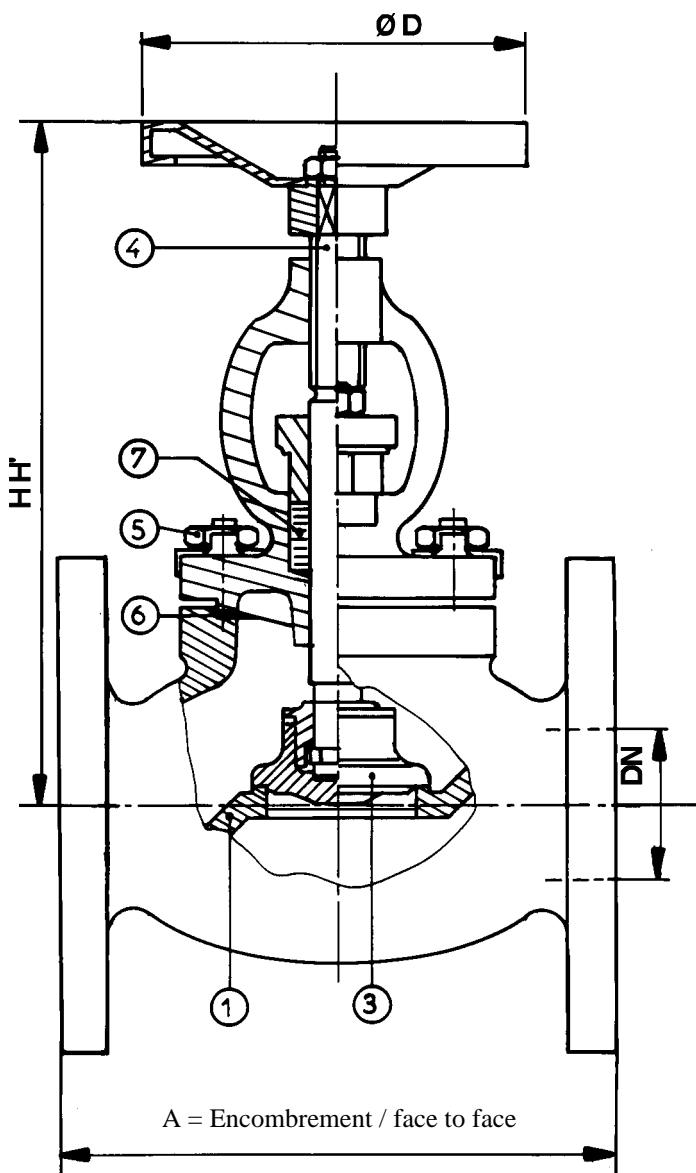

Other versions : Caststeel, Stainless steel

| | | | | | | | | | | | | | | | | |
|--------------|-----------|-----------|-----------|-----------|-----------|-----------|-----------|-----------|------------|------------|------------|------------|------------|------------|------------|------------|
| Masse | 2,6 | 4,5 | 4,8 | 9,2 | 13,9 | 15,2 | 22 | 27 | 38,5 | 54,5 | 84 | 140 | 188 | 250 | 445 | |
| Ø D | 75 | 100 | 100 | 125 | 125 | 125 | 150 | 1500 | 150 | 200 | 250 | 250 | 250 | - | - | - |
| H' | 131 | 170 | 170 | 198 | 198 | 216 | 242 | 260 | 283 | 369 | 399 | 467 | 547 | 679 | 720 | 960 |
| H | 121 | 160 | 160 | 186 | 186 | 201 | 223 | 237 | 255 | 333 | 356 | 409 | 481 | 599 | 622 | 800 |
| A | 100 | 110 | 125 | 140 | 160 | 185 | 235 | 260 | 310 | 360 | 420 | 546 | 640 | 800 | 850 | 1100 |
| DN | 15 | 20 | 25 | 32 | 40 | 50 | 65 | 80 | 100 | 125 | 150 | 200 | 250 | 300 | 350 | 400 |

Ces données sont indicatives et peuvent être modifiées sans préavis.

Edition: 01/00

COYARD SA 1, rue de la Nouette - BP244 ZI d'Angers-Beaucouzé F-49072 BEAUCOUZE FRANCE

0560D**0561D**

ROBINET SOUPAPE

GLOBE VALVE

* **Selon / According :**
DIN 86260

* **Encombrement / Face to face :**
DIN 3202 F1

* **Raccordements / Connections :**
Brides / Flanges: ISO PN10-PN16
Autres types suivant demande.
Other types can be supplied.

* **Caractéristiques / Features :**
- Tige à filetage extérieur
Outside screwing stem
- Boite à étoupe boulonnée
Bolted stuffing box
- Fig 0561D :
Clapet libre blocable en position fermée (selon
DIN 86261)
Lift disc (according DIN 86261)