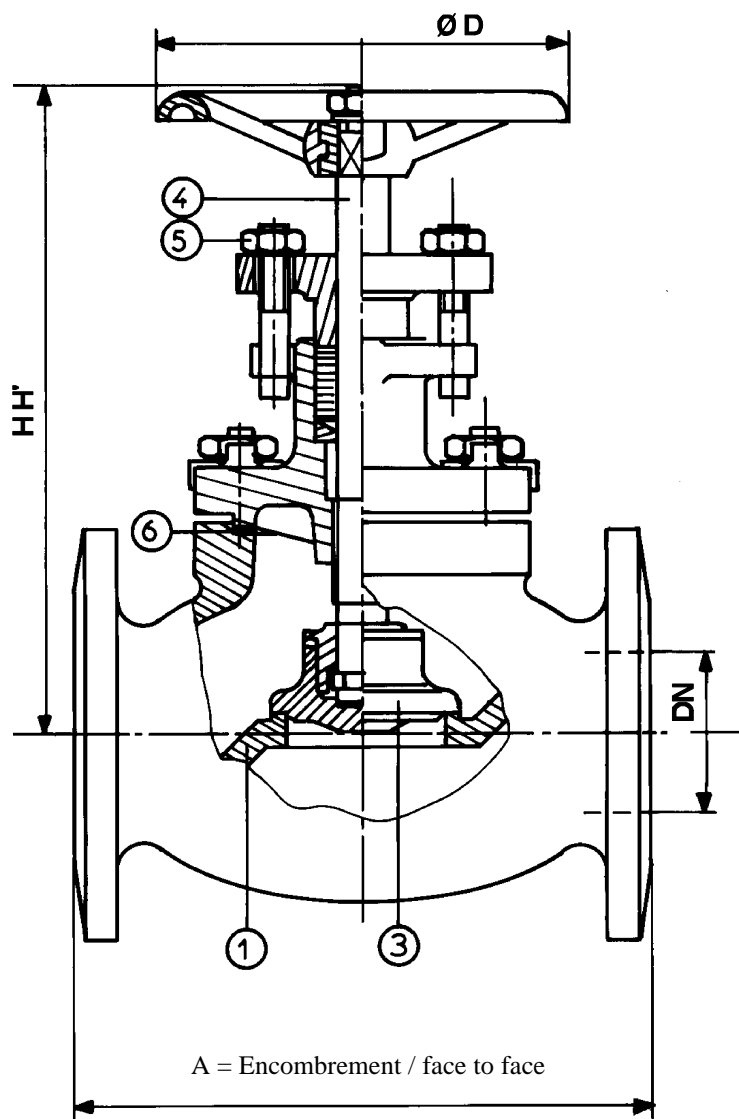

0545

0546

ROBINET SOUPAPE

GLOBE VALVE

* **Encombrement / Face to face :**
NFE 29-353 édition 1973.

* **Raccordements / Connections :**
Brides / Flanges:
- MN 7068.
- ISO PN10/16
- Autres suivant demande.
Other types upon request.

* **Caractéristiques / Features :**
- Tige à filetage intérieur
Inside screwing stem
- Boite à étoupe boulonnée
Bolted stuffing box
- DN \geq 200 clapet guidé
Guided disc for ND \geq 200

- **Fig 0546 :** Clapet libre blocable en position fermée
Lift disc

* **Série :** ISO PN10-16

* **Class :** 150

* **Matière / Matériau :**

- Fabrication standard : Cupro-aluminium
Standard making : Nickel aluminium bronze
- Autres versions : Nous consulter
Other versions : Consult us

Masse	3,5	4	6,5	8,4	9,2	14	16	24	47	65	105
ØD	100	100	125	125	125	160	160	160	200	250	250
H'	167	170	187	188	213	239	257	280	341	393	460
H	157	160	175	175	198	220	234	252	304	350	400
A	110	125	140	160	185	235	260	310	360	420	546
DN	20	25	32	40	50	65	80	100	125	150	200